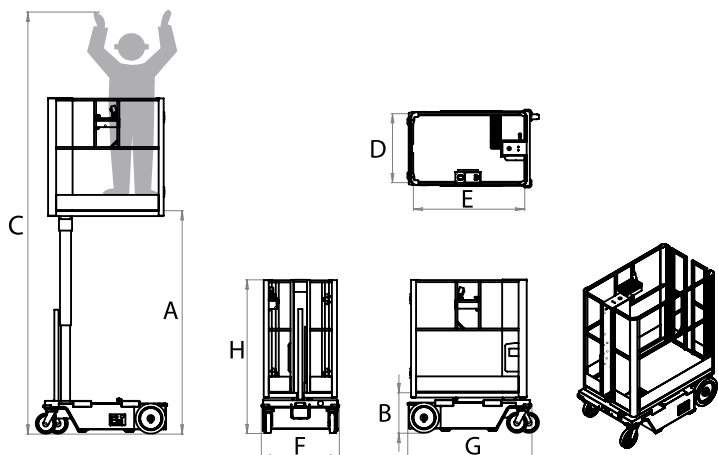

Bravi Lite

Diese komplett neue Bühne aus BRAVI PLATFORMS verwendet bewährte Technologie und ist doch kompakter und sogar leichter als die meisten derzeit verfügbaren Plattformen; es bietet auch niedrigere Betriebskosten.

Und noch besser, behält die BRAVI LITE die Stärke, die Zuverlässigkeit und die Vielseitigkeit dass unsere Kunden von einem Bravi Plattform erwarten.

- Selbstfahrend - Es fährt bei voller Arbeitshöhe bis 4,2 m.! Klasse führend in seinem Bereich.
- Leicht - Es wiegt unter 400 Kilo. Ideal für den Einsatz auf Doppelböden
- Kompakt - Es ist noch kompakter mit nur 1,1 m. x 0,76 m. x 1,5 m.

Und Arbeiten macht wieder Spass ...

DREHRADIUS
INNEN: NULL
AUSSEN: 1000mm

- Eingangstor mit Edelstahl-Scharniere und integrierter Fußbrett für einen sicheren und einfachen Zugriff auf die Plattform - Integrierte Gabeltaschen lassen die Lite leicht transportieren - Einfaches Joystick, das völlig proportional für eine präzise und einfache Wendigkeit funktioniert
- Einfacher Zugriff auf Hauptkomponenten sogar mit dem Korb voll abgesenkt
- Direkte elektrische Antrieb bietet unschlagbare Nutzung zwischen den Ladezyklen
- Einfache Steuerung für einfache Bedienung
- Minimale Komponenten machen die Lite eine perfekte Ergänzung zu Ihrer Flotte
- Verstärkte pulverbeschichtet Rahmen aus Stahl lassen das Lite in den härtesten Arbeitsumgebungen arbeiten.
- Bewährte Easy-Load-System bietet die Bodenfreiheit für den Einsatz auf steilen Rampen / und uneben Baustellen.

Maximale Höhe begehbare Fläche	2210 mm	A
Mindesthöhe begehbare Fläche	398 mm	B
Maximale Arbeitshöhe	4210 mm	C
Breite Arbeitsbühne (Innen)	682 mm	D
Länge Arbeitsbühne (Innen)	1101 mm	E
Breite Untergestell	772 mm	F
Länge Untergestell	1229 mm	G
Transporthöhe	1520 mm	H
Höchstleistung	Kg 180 (1Arbeiter)	
Gesamttransportgewicht	Kg 398	
Batterien	2x 12 V-Batterien 85Ah 5h	
Netzanschluss zum Laden der Batterie	110/220V ca.24V 12 Ah automatisch	
Regler	Einhand Proportionalregler	
Reifen	Aus abriebfestem Vollgummi	